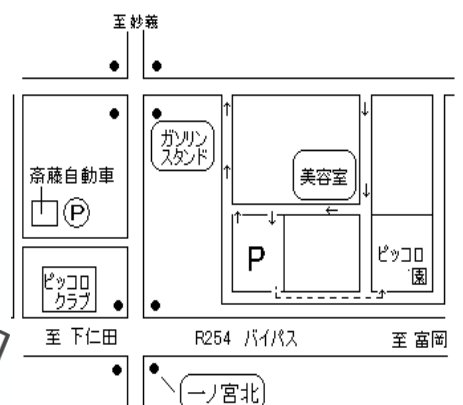

月	火	水	木	金
9:00~16:00 園庭開放	10:00~11:30 ふれあい保育 活動場所;旧幼児園	9:00~16:00 園庭開放	10:00~11:30 ふれあい保育 活動場所;ピッコロ園	9:00~16:00 園庭開放
園庭開放 月~金 (9:00~16:00)				
			1日 水あそび &シャボン玉で遊ぼう	2日 園庭開放
5日 園庭開放	6日 ピッコロ園 入園相談会&園見学 入園のご相談、 受け付けます。 かき氷も用意してお待ち しています。	7日 園庭開放	8日 入園相談会&園見学 入園のご相談、 受け付けます。 かき氷も用意してお待ち しています。	9日 園庭開放
12日 お休み	13日 お休み	14日 お休み	15日 お休み	16日 お休み
19日 園庭開放 	20日 すくすく測定日 &スタンプ遊び 身体測定と合わせて、手形や 足型のスタンプ遊びを 楽しもう♪	21日 園庭開放	22日 誕生会 先生たちが、手話ソングの ミニコンサートも開きます ♪どなたでも、聞きに来て ください。	23日 園庭開放
26日 園庭開放	27日 園庭開放	28日 園庭開放	29日 園庭開放	30日 園庭開放

♪詳しくは、裏面をご覧ください。

♪園庭開放は、ピッコロ園の園庭です。

♪ピッコロ園は園児の防犯上、正門は施錠してあります。

インターホンを鳴らすか、職員に声をかけてお入りください。

♪ピッコロクラブの駐車場は、斉藤自動車様側を入ります。

その後、旧一ノ宮幼児園の裏門からお入りください。

【連絡先】 富岡市一ノ宮 382-3

TEL 0274-62-2504

幼保連携型認定こども園

Bambini ピッコロ園

利用のご案内 ～ピッコロクラブはこんなことをしています～

- ♪0歳～未就園児の親子、及びご家族どなたでもご利用できます。年齢設定はありませんので、気軽に遊びに来てください。
- ♪ふれあい保育・・・火 (10:00～11:30) 旧一ノ宮幼稚園
木 (10:00～11:30) ピッコロ園
園庭開放・・・月～金 (9:00～16:00) ピッコロ園
- ♪学びの会・・・毎月子育てに役立つ情報や、実演、体験などを通して講師の方々から勉強していきましょう。
- ♪保健相談は随時受付しています。(電話にて予約してください。)
- ♪誕生日会・すくすく測定日は、毎月行っています。
- ♪おやつは、支援センターで用意していますが、アレルギーのあるお子様は持参していただいてもけっこうです。いつでも水分補給ができるように、水筒やマグマグを持ってきてください。保護者用の飲み物は用意しています。