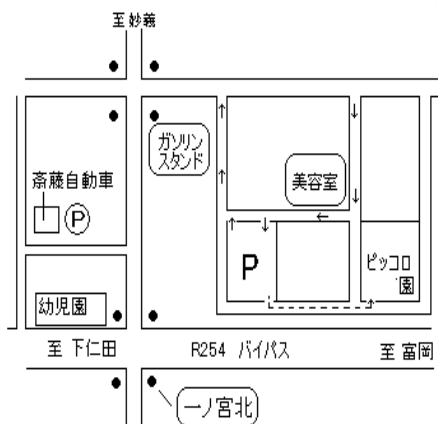

【お問い合わせ】

〒370-2452 富岡市一ノ宮 382-3

TEL 0274-62-2504

幼保連携型認定こども園

Bambini ピッコロ園

<http://www.piccoloen.jp/>