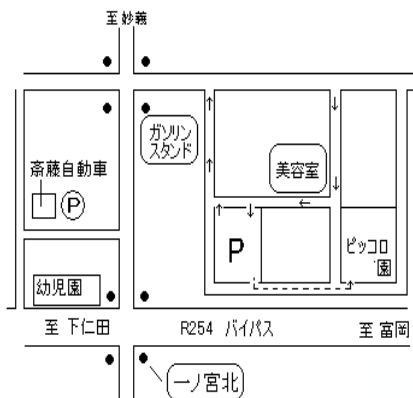

利用のご案内

～ピッコロクラブはこんなことをしています～

- ♪ 0歳～未就園児の親子、及びご家族どなたでもご利用できます。
  年齢設定はありませんので、気軽に遊びに来てください。
- ♪ ふれあい保育・・・火、木（10：00～11：30）
  園庭開放・・・月～金（9：00～16：00）
- ♪ 学びの会・・・年に数回子育てに役立つ情報や、実演、体験などを通して講師の方々から勉強していきましょう。
- ♪ 保健相談は随時受付しています。（電話にて予約してください。）
- ♪ 誕生日会・すくすく測定日は、毎月行っています。
- ♪ いつでも水分補給ができるように、水筒やマグマグを持ってきてください。
  保護者用の飲み物は用意しています。

・・・感染症予防対策について・・・

- ・園内は換気の為、窓を開けています。
- ・子どもたちの利用するおもちゃは、定期的に消毒をしています。
- ・利用する方が、密にならないように留意して、活動を行っていきます。

・・・ご利用の方へ・・・

- ♪ ピッコロ園は園児の防犯上、正門は施錠してあります。インターホンを鳴らしてください。
- ♪ 発熱や風邪の症状があるなど、体調の悪い方はご利用をお控えください。
- ♪ 保護者の方は、マスクの着用をお願いします。
- ♪ 来園したら、検温と消毒をしてから、室内にお入りください。

♪ 入園相談も随時受け付けています。

【お問い合わせ】

〒370-2452 富岡市一ノ宮 382-3

TEL 0274-62-2504

幼保連携型認定こども園

Bambini ピッコロ園

<http://www.piccoloen.jp/>